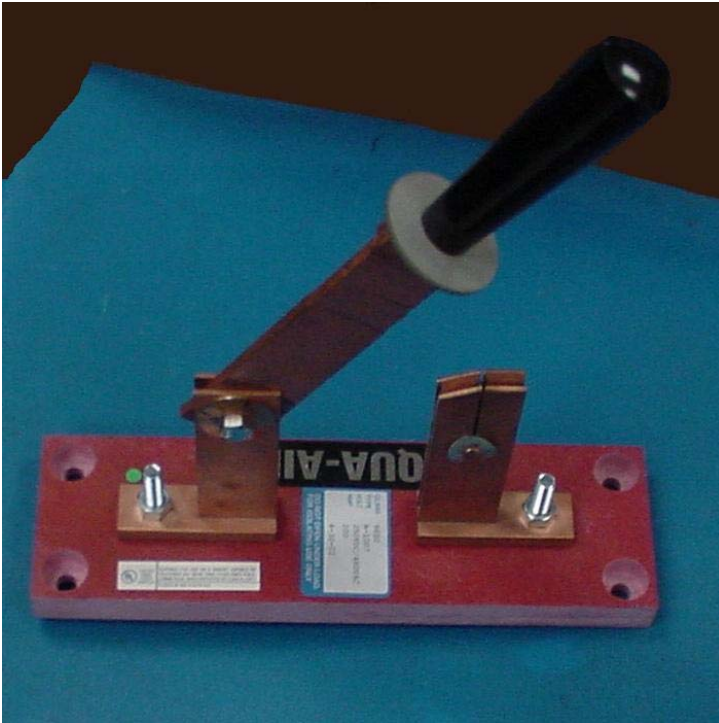

## Knife Switch

<b>Class</b>	9850	<b>Class</b>	9850
<b>Type A</b>	1007	<b>Type A</b>	1009
<b>Volt</b>	250 DC/ 480 AC	<b>Volt</b>	250 DC/ 480 AC
<b>Amp</b>	200	<b>Amp</b>	400

### Aqua-Air Ordering Information:

Knife Switches 400 Amp.....A-1009  
 Knife Switches 200 Amp.....A-1007